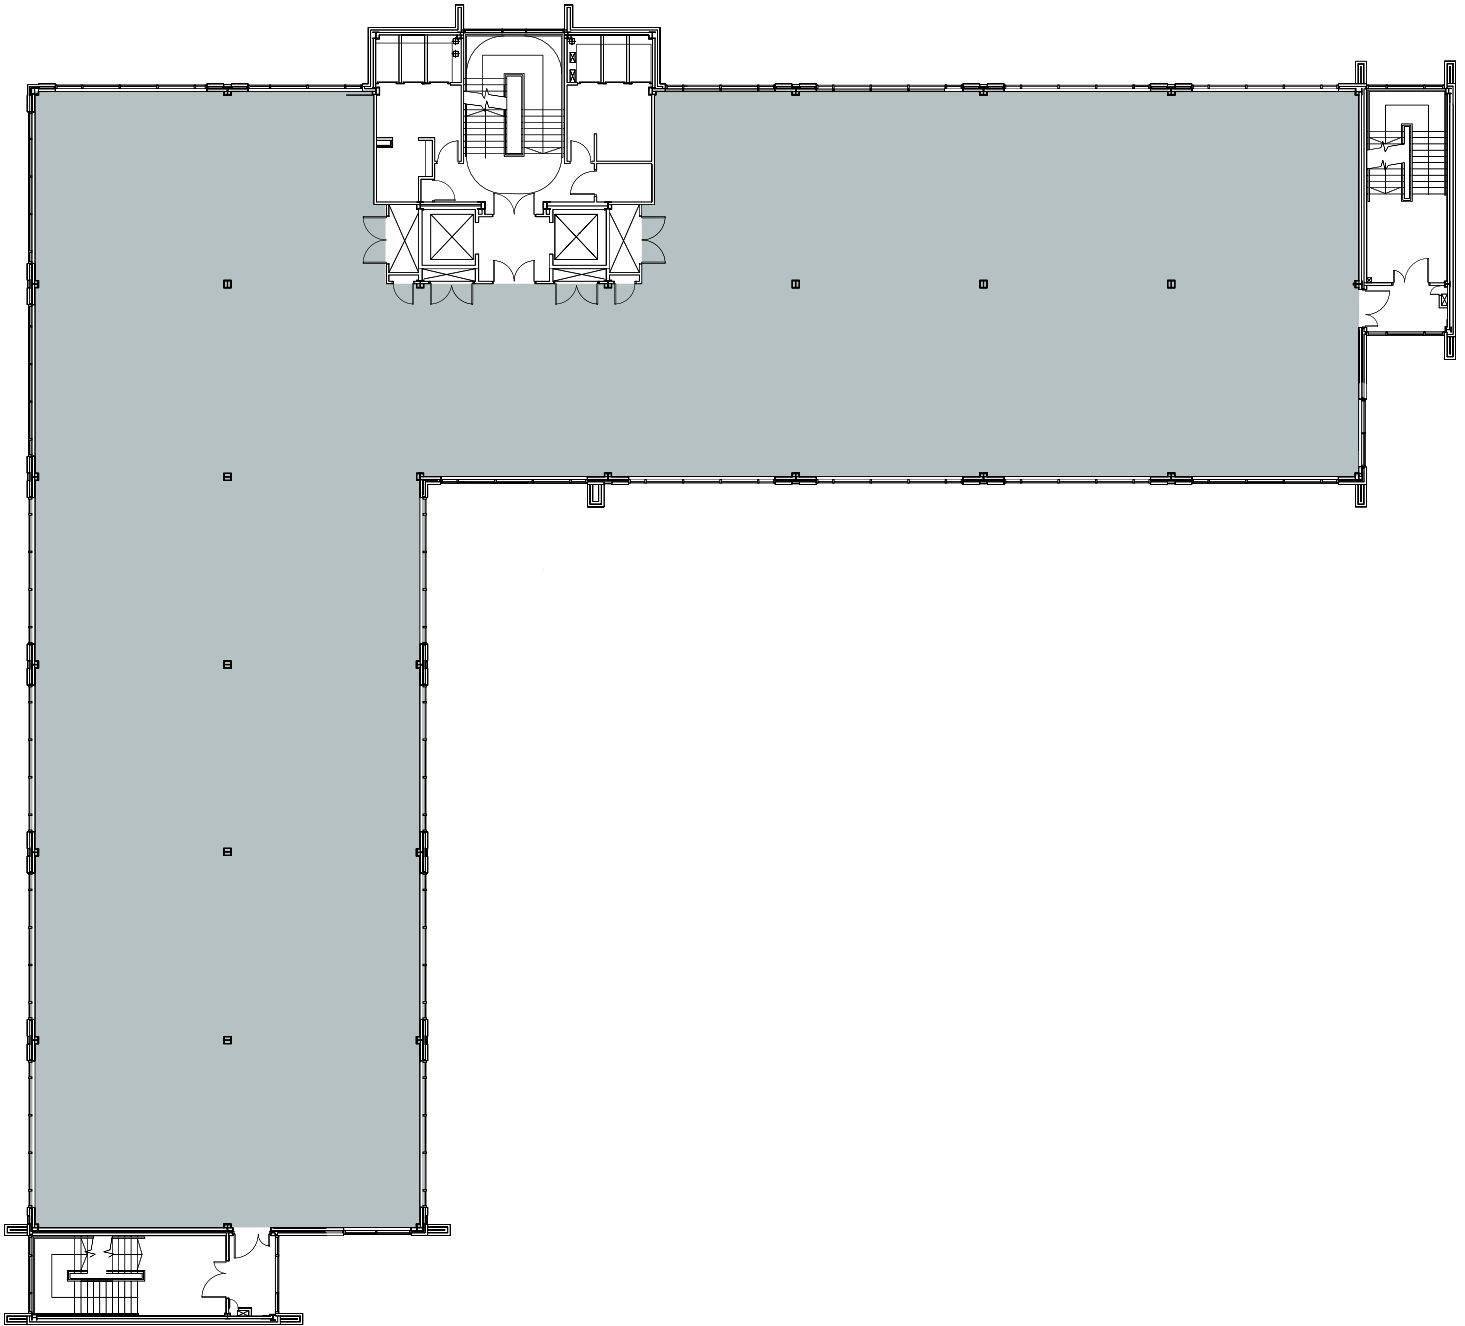

FIRST FLOOR PLAN
12,782 sq ft (1,187.49 sq m)

**STRUTT
& PARKER**
020 7629 7282
www.struttandparker.com

**Lambert
Smith
Hampton**
0118 959 8855
www.lsh.co.uk